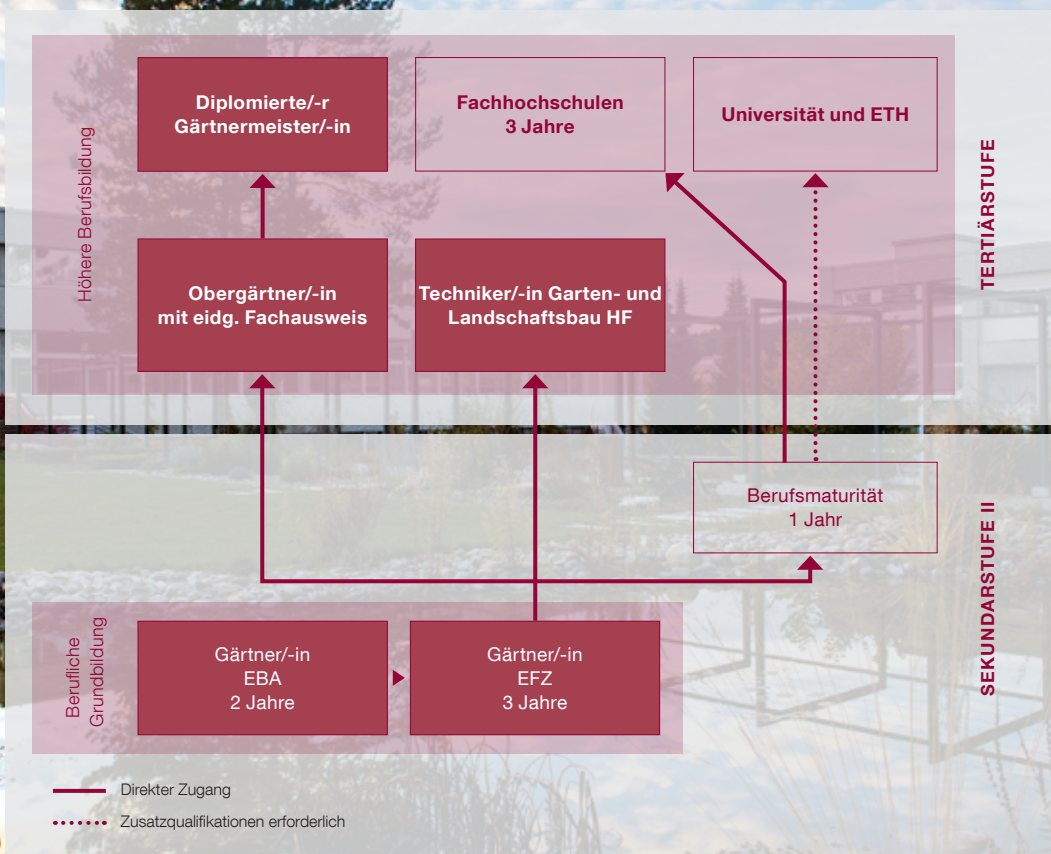

Grangeneuve

Gärtner / Gärtnerin EFZ

ETAT DE FRIBOURG
STAAT FREIBURG

Eine abwechslungsreiche, selbständige und kreative Tätigkeit

Du magst die Natur, die Arbeit im Freien und die Pflanzen interessieren dich. Das Gestalten von Gärten begeistert dich und die körperliche Arbeit gefällt dir. Du bist aufmerksam und hast handwerkliches Geschick. Farben und Formen sprechen dich an. Du magst den Kontakt mit Kunden und kannst auf ihre Wünsche eingehen. Du trägst dazu bei, die Umgebung zu verschönern.

Eine Grundausbildung, welche die Theorie mit der Praxis verbindet

Die Ausbildung dauert drei Jahre. Als Lernende/-r arbeitest du in einem anerkannten Lehrbetrieb. Der Berufsbildner führt dich in die praktische Arbeit ein. Vier Fachrichtungen stehen dir zur Auswahl:

Garten und Landschaftsbau

- › Gestalten von neuen Gartenanlagen oder Umänderungen bestehender Grünanlagen
- › Pflegen und unterhalten von bestehenden Gärten
- › Bauen von Wegen, Plätzen, Mauern, Sport- und Spielanlagen
- › Benutzen von Maschinen und Geräten
- › Unterhalt und Pflege der Pflanzen

Zierpflanzen

- › Kultur von Zierpflanzen für den Innen- und Aussenbereich
- › Arbeiten im Gewächshaus
- › Kundenbetreuung, Beratung und Verkauf

Baumschule

- › Kultur von Bäumen, Sträuchern, Rosen und Stauden
- › Vermehrung und Pflege von verschiedenen Pflanzen
- › Verpflanzen und Umtopfen
- › Gestaltung von Verkaufssortimenten